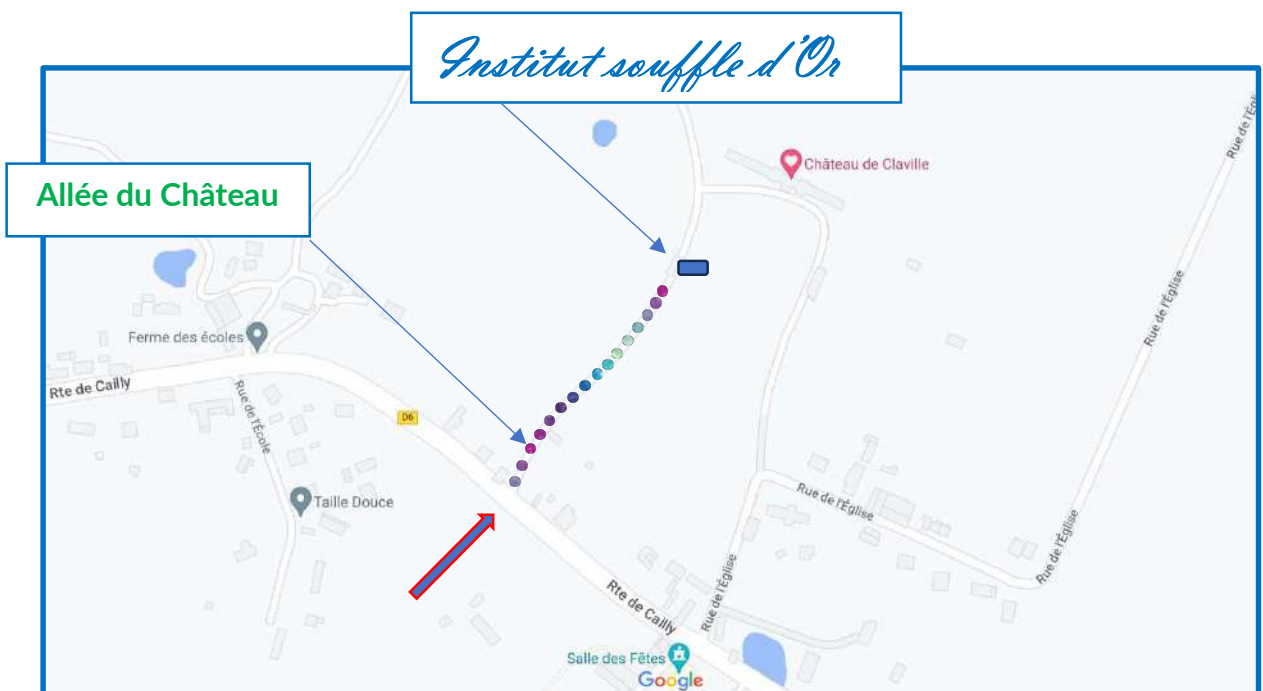

# Pour venir à l'Institut soufflé d'Or

A

Fontaine-Le-bourg

Cailly

Si vous arrivez de Cailly, après avoir tréversé le carrefour de la Rue de l'Église, vous arrivez ici.  
L'allée Du Château se trouve au bout de la flèche.

Si vous arrivez de clères , fontaine-Le-bourg ou Bosc-Le-Hard, vous arrivez ici.  
L'allée Du Château se trouve au bout de la flèche.

Vous empruntez cette Allée

Puis vous arrivez au portail de la propriété où se trouve l'interphone