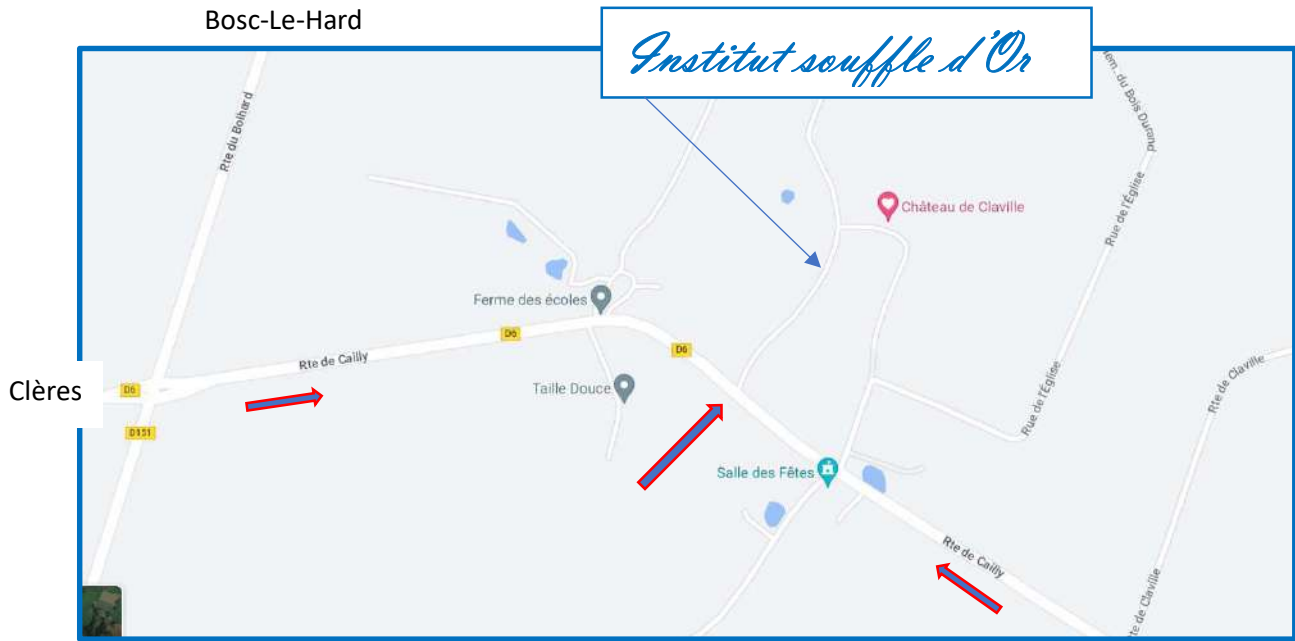

# Pour venir à l'Institut soufflé d'Or

A

Fontaine-Le-bourg

Cailly

Si vous arrivez de Cailly, après avoir tréversé le carrefour de la Rue de l'Église, vous arrivez ici.  
L'allée Du Château se trouve au bout de la flèche.

Si vous arrivez de clères , fontaine-Le-bourg ou Bosc-Le-Hard, vous arrivez ici.  
L'allée Du Château se trouve au bout de la flèche.

Vous empruntez cette Allée

Puis vous arrivez au portail de la propriété où se trouve l'interphone